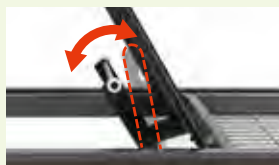

このチャンスに様々な機能をもつ
電動リクライニングベッドを体験してみませんか？

介護ベッドと電動ベッドの違いって何？

介護ベッド

目的 介護する方の
負担を軽減する

サイズ 85cm、91cmの2種類
(マットレスの幅が狭いと抱きかかえやすいため)

マットレス 一般的に介護する方が動かしやすい
軽いウレタンマットレスが
使われることが多い

電動ベッド

ベッドを使う方が
快適に過ごす時間をサポートする

シングルサイズ97cmから
122cmもあります
(快適に過ごすことを目的にゆったり休めるサイズ)

フランスベッドの電動ベッド専用マットレスは
「高密度連続スプリング®」を使用
寝返りしやすく優れた通気性・耐久性で
快適な眠りを実現

ここがポイント!

全ての電動ベッドに安全機能を搭載。

選べるデザインがとにかく豊富!お気に入りのベッドが必ず見つかる。

木製タイプ

革・ファブリックタイプ

引き出し付