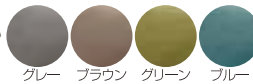

75周年記念モデル
ソファベッドピズ