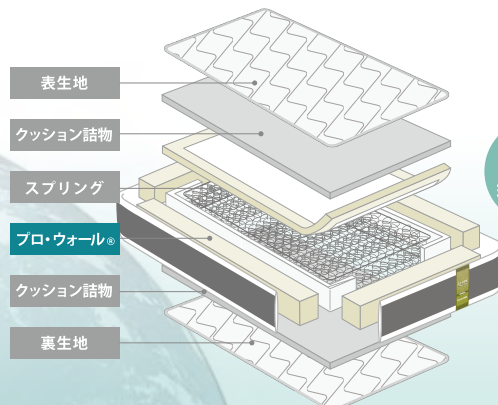

高密度
連続スプリング®で
徹底通気
内部まで衛生的

99.9%
菌が減少!
銀イオンの力で「除菌」
Culiss®

安心・安全の
日本製

エコマーク認定商品
21 130 003

リサイクルしやすく、環境にやさしいマットレスで
未来を考える

環境配慮型マットレス解体システム「モアリー®」

マットレスの解体を容易にする構造でリサイクルを促進します。
フランスベッドは持続可能な社会の形成を目指し、
今後も活動してまいります。